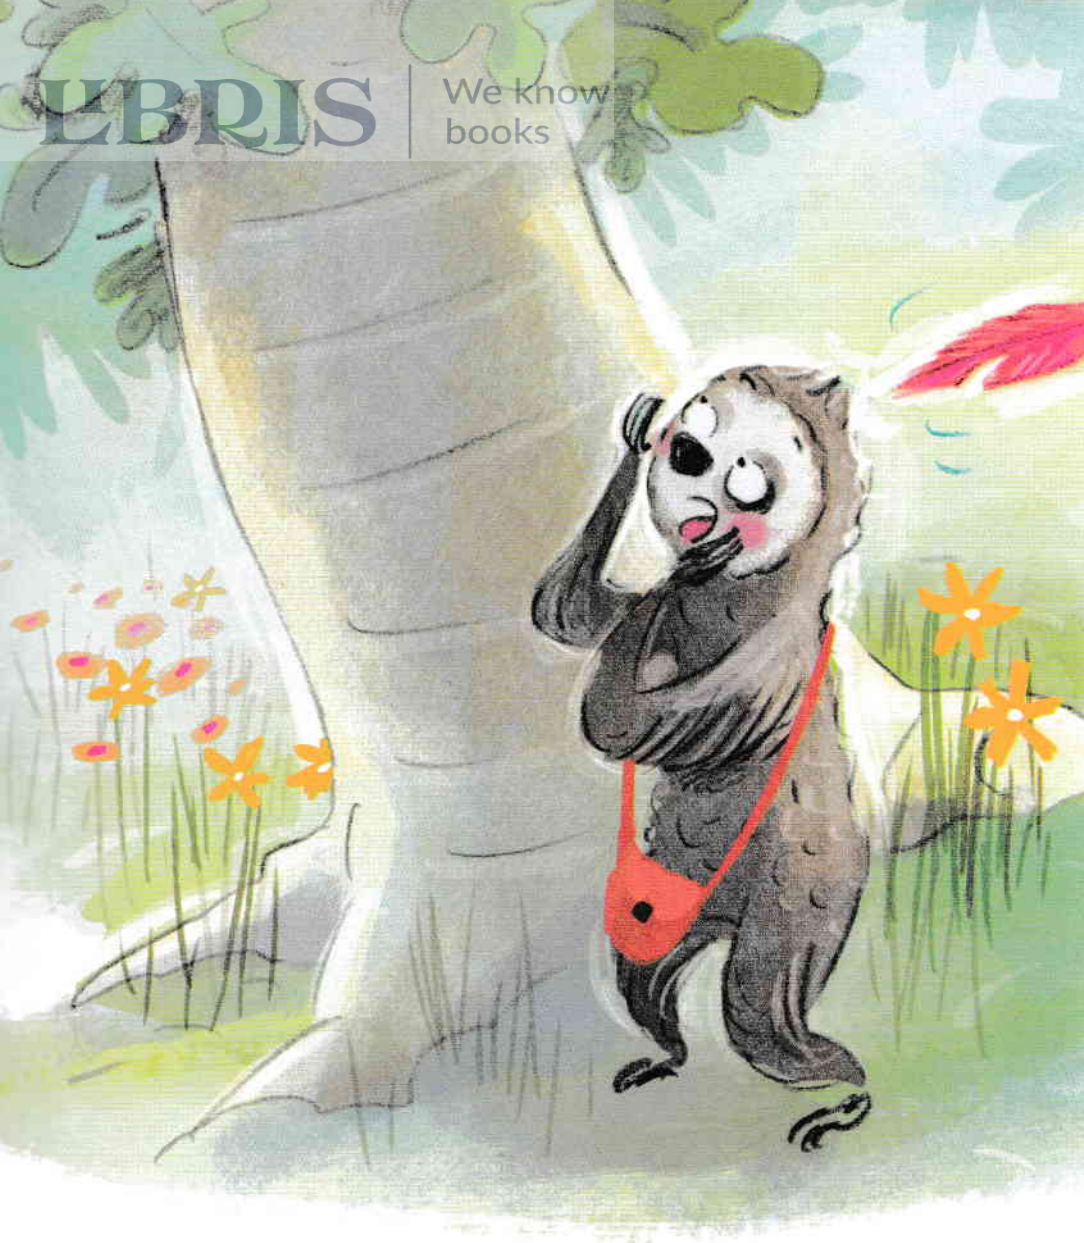

Ei nu fac decât să doarmă întruna.

Îți vine să caști de cât de
plictisitoare e viața lor.

Azi Jojo se trezește foarte devreme.
S-a înțeles cu Tamtam să se joace
împreună.

Tamtam e un tucan colorat și gălăgios.
Locuiește chiar alături.

Când face Tamtam o glumă, toată
jungla râde cu el.

Jojo coboară bucuros pe trunchiul
arborelui de pâine.

Iuhuu! Ce ușor alunecă! E mult mai
amuzant decât la cățarat.

Jojo se duce la ficus și se uită în sus.